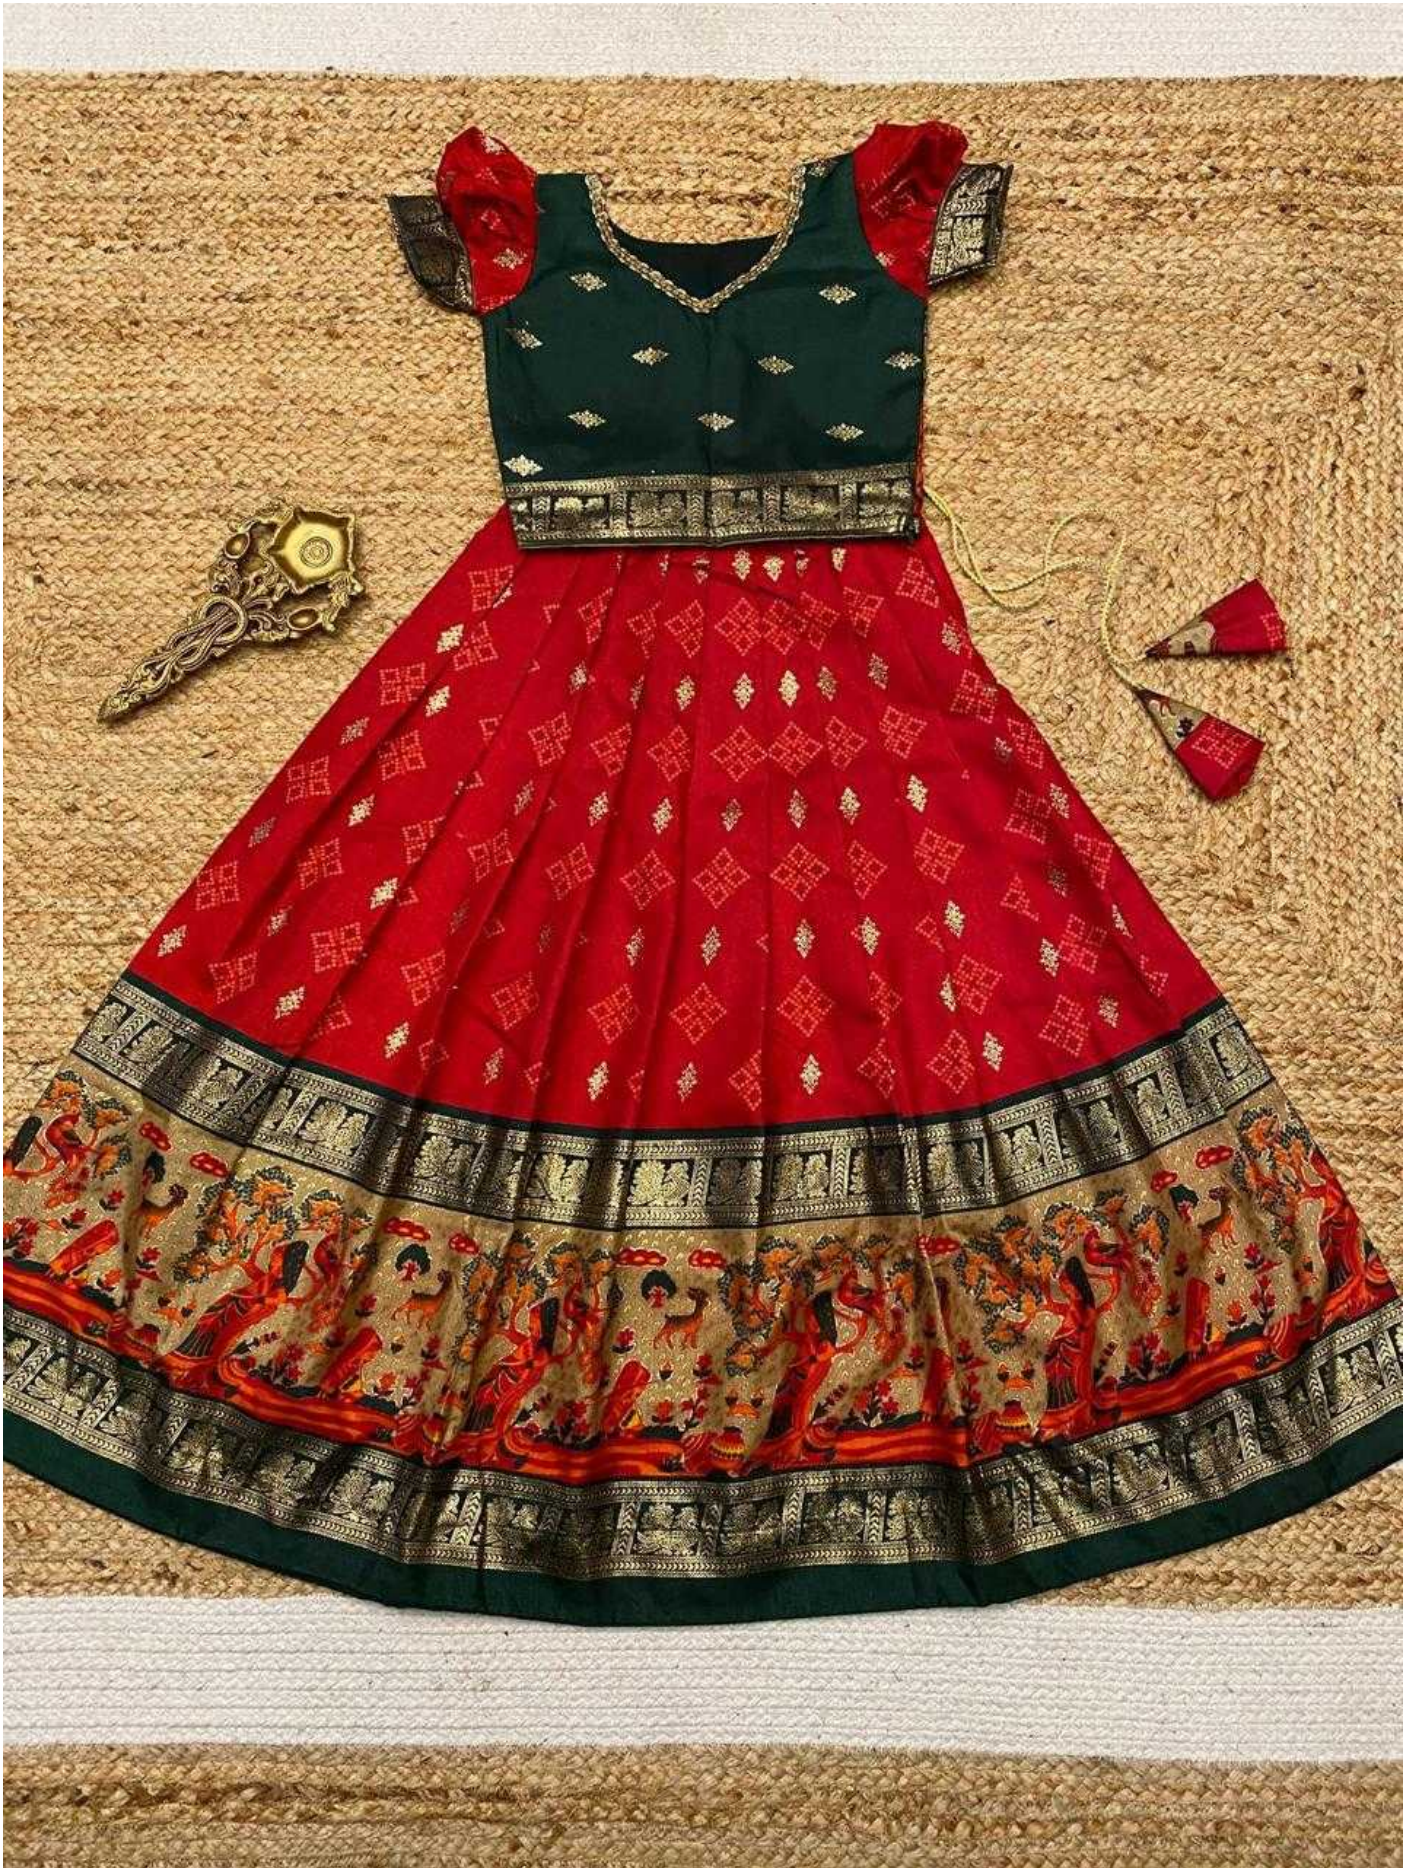

Size	Year	Choli Size	Lehenga weast	Lehenga Length
		Front+back Milke	Front+back Milke	Approx
14	0.1	14	14	14
16	1	16	16	16
18	2	18	18	18
20	3	20	20	20
22	4	22	22	22
24	5	24	24	24
26	6	26	26	26
28	7	28	28	28
30	8	30	30	30
32	9 to 12	32	32	32
34	11	34	34	34
36	12 to 13	36	36	36
38	14 to 15	38	38	38