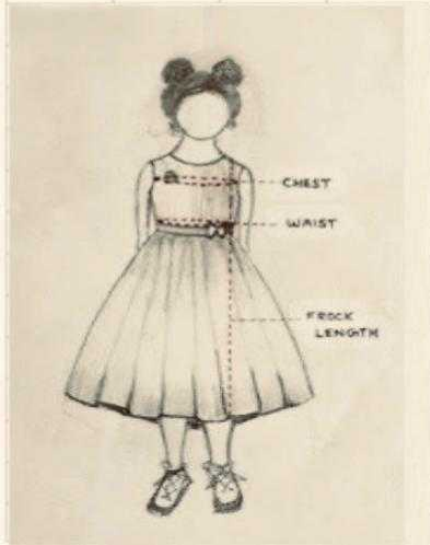

**8050**

Frouck Below kancee Lenth BY AJD

Age	Size	Chest	West	Lenth
0.1	14	14	12	16
1	16	16	14	18
2	18	18	16	20
3	20	20	18	22
4	22	22	20	24
5	24	24	22	26
6	26	26	24	28
7	28	28	26	30
8	30	30	28	32
9--10	32	32	30	34
11--12	34	34	32	36
13--14	36	36	34	38
14--15	38	38	36	41

**8050**

8050

**8050**

**8050**

**8050**

**8050**

**8050**

**8050**