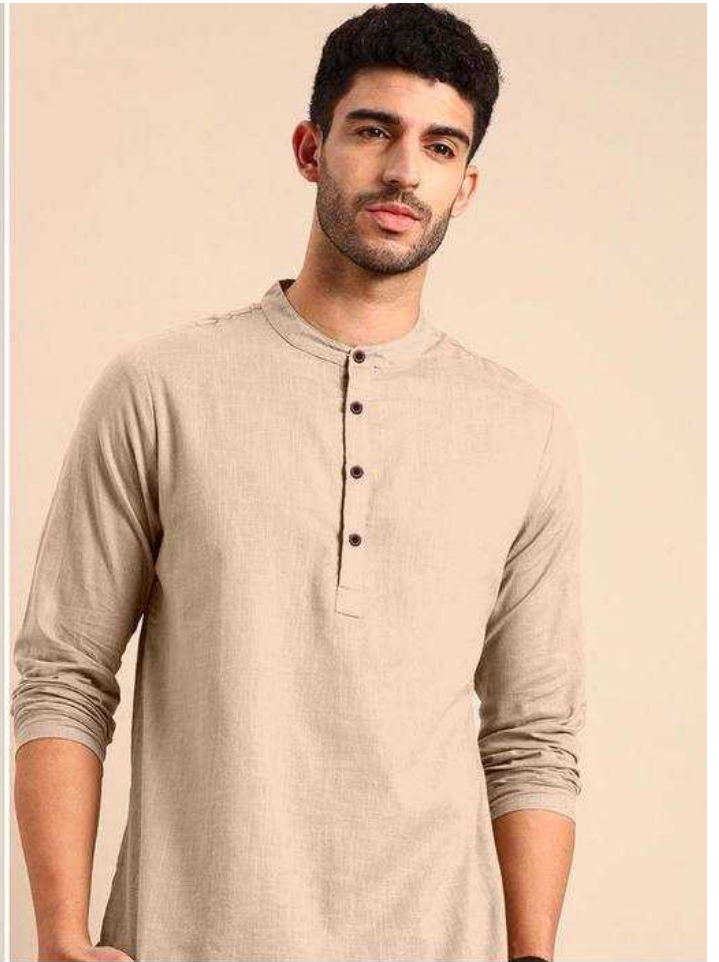

Peach

White

SIZE CHART	SHORT KURTA	
SIZE	CHEST	LENGTH
M	40	29
L	42	30
XL	44	31
XXL	46	31

Mint

Beige

Sky

Linen Short kurta

White

Peach

Mint

Beige

Sky