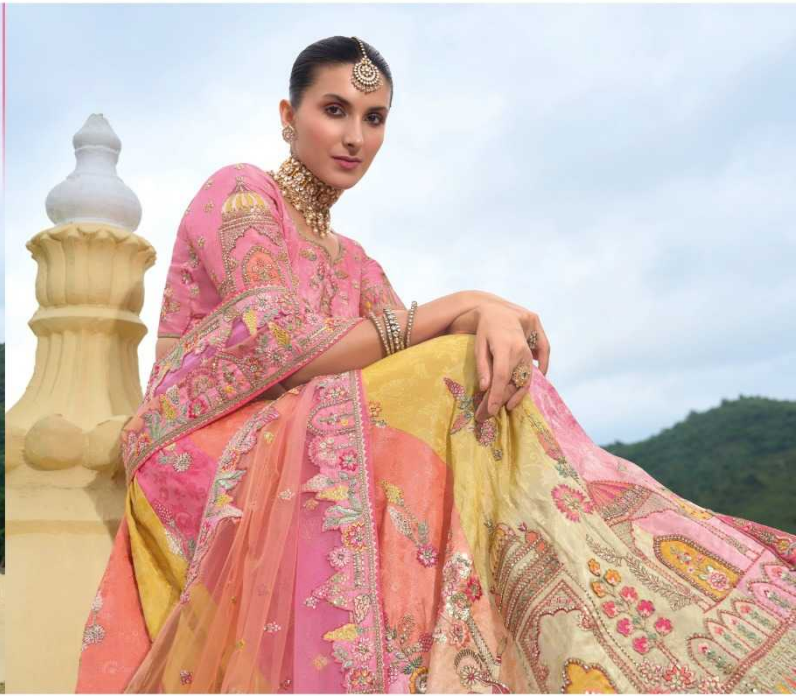

# || Tathavastu<sup>TM</sup> ||

DESIGN NO :	DESCRIPTION :	PRICE
7401	LAHENGA CHOLI	8655/-
7402	LAHENGA CHOLI	8655/-
7403	LAHENGA CHOLI	7495/-
7404	LAHENGA CHOLI	8655/-
7405	LAHENGA CHOLI	8655/-
7406	LAHENGA CHOLI	7725/-
7407	LAHENGA CHOLI	7725/-
7408	LAHENGA CHOLI	8885/-
7409	LAHENGA CHOLI	8885/-
7410	LAHENGA CHOLI	8885/-
7411	LAHENGA CHOLI	8655/-
7412	LAHENGA CHOLI	8655/-
7413	LAHENGA CHOLI	8995/-
	<b>TOTAL</b>	<b>110525/-</b>
	<b>12% GST EXTRA ON ABOVE RATE</b>	