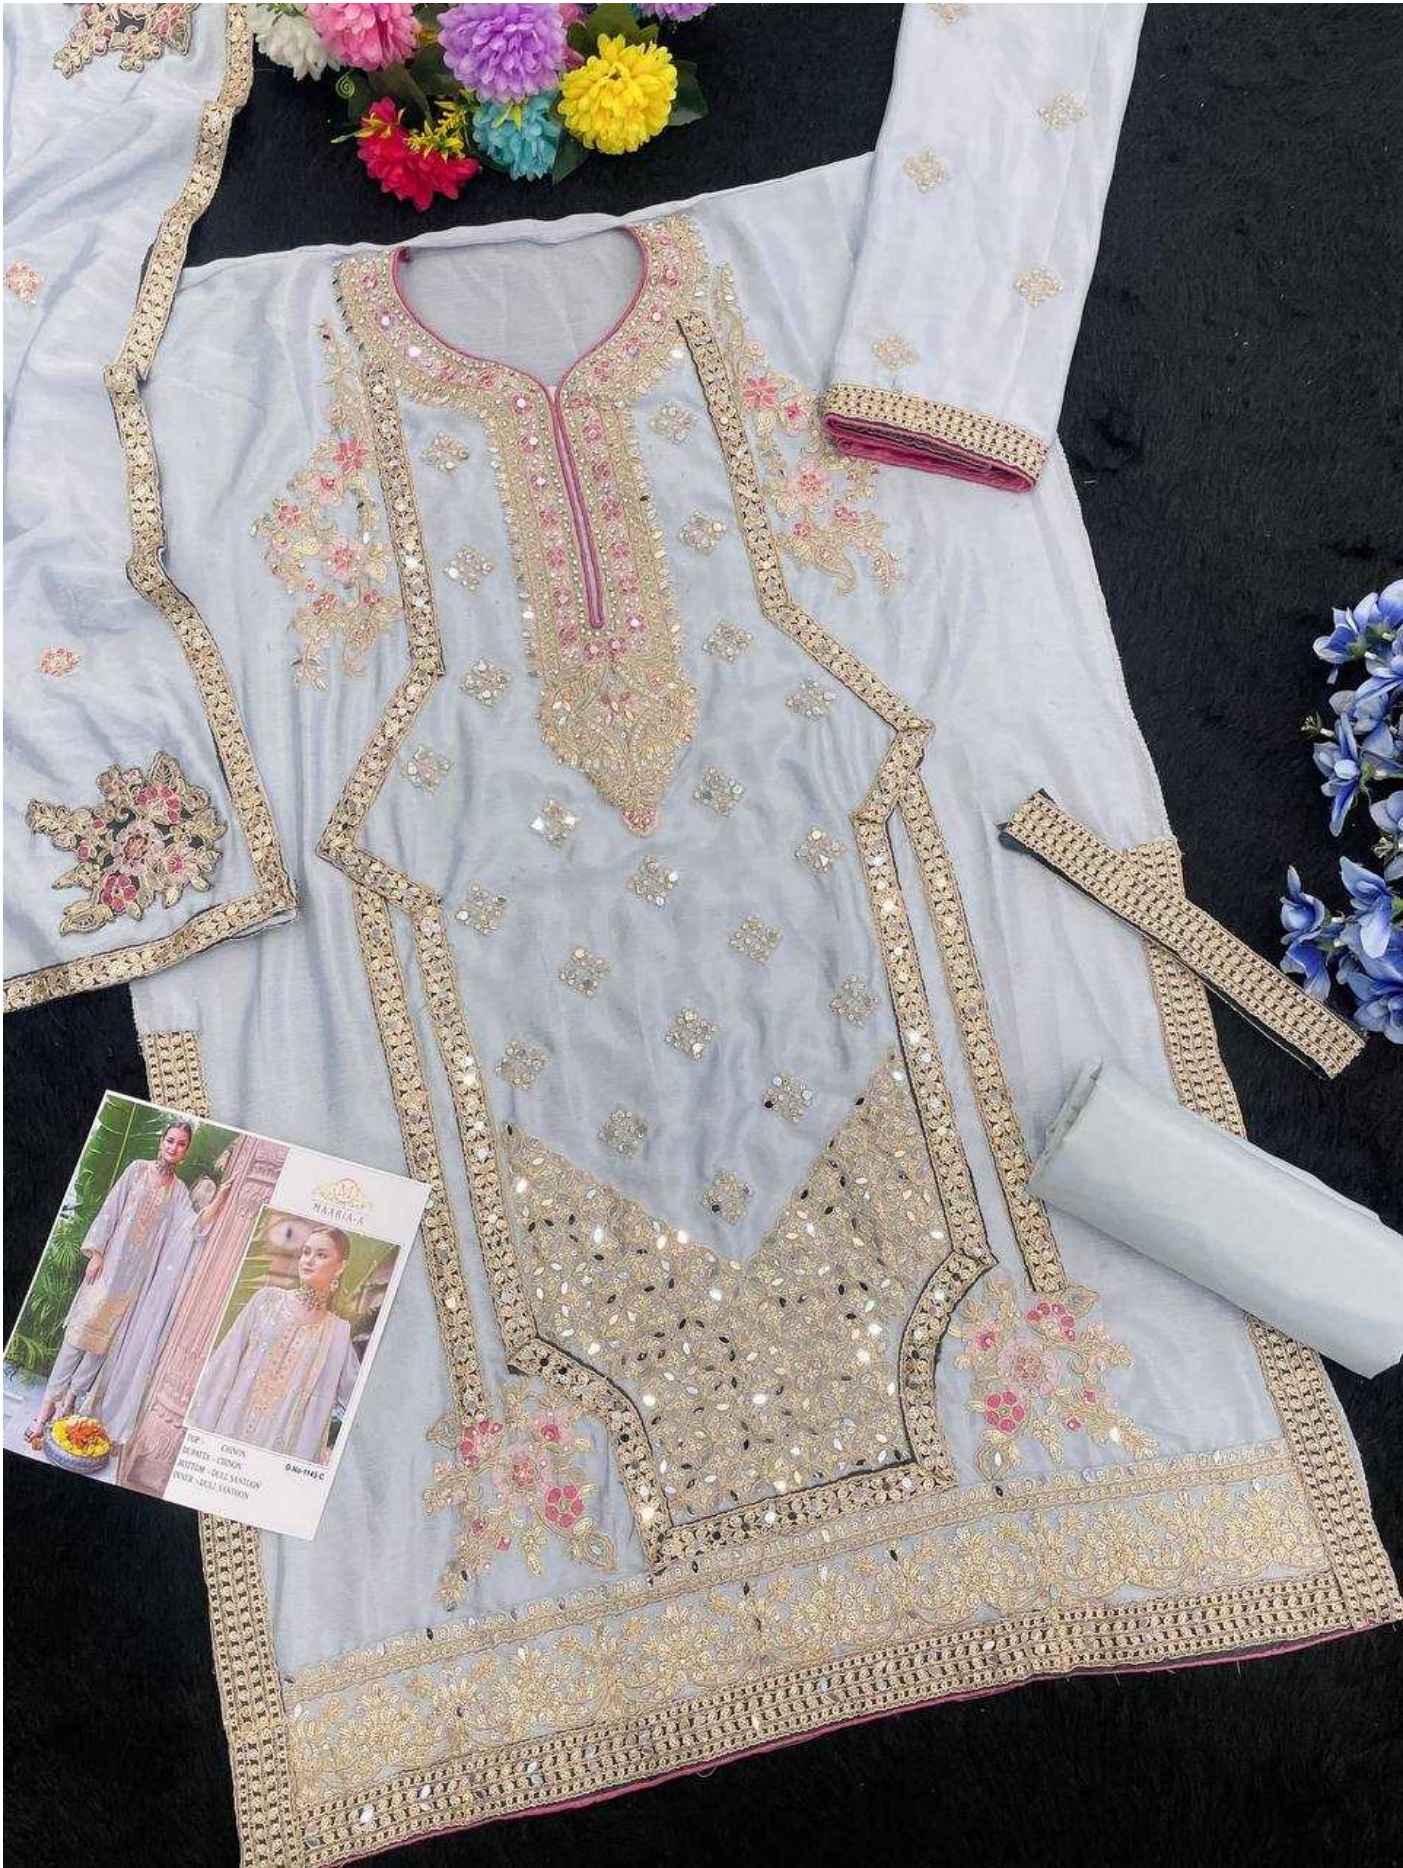

D.No-1145-A

MAARIA

100% COTON
DEKAT - CROMO
KOPOR - DILLI SANDEN
PNER - DILLI SANDEN

D.No.1160

MARRIAGA
 TOP - CHINON
 DUPATA - CHINON
 BOTTOM - DOLL SANTON
 INCK - DOLL SANTON
 D No: 1145-B

1145-A

1145-B

1145-C

1145-D

D.No-1145-D

D.No-1145-C

D.No-1145-B

MARRIAGA
 TOP - CIMON
 DUPATA - CIMON
 BUSTON - DELL SANTON
 PNEK - DELL SANTON
 D No: 1145-B

MARIA-A

KURTA - CROCHÉ DE PUNTA - CROCHÉ - SPOON - DALL SANDEN PUN - DALL SANDEN